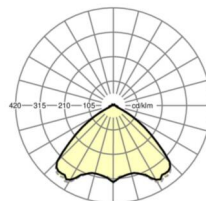

Механика

цвет корпуса	серебристый/ белый алюминий RAL 9006
размеры (LxWxH/ДxН)	1531mm x 55mm x 37mm
вес (нетто)	1.9kg
Вид монтажа	сборка трековых систем, световая структура

DEEP-LINK

<https://www.regiolum.de/ru/article/19480004105>

Ссылка	LED 8000lm 830
ηLB	100 %
Φ ↓/↑	98 % / 2 %
UGR поп./вдоль	22.9 / 23.3

размеры

L	1531 mm	Длина
B	55 mm	Ширина
H	37 mm	Высота