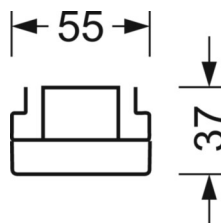

Механика

цвет корпуса	серебристый/ белый алюминий RAL 9006
размеры (LxWxH/ДxН)	1531mm x 55mm x 37mm
вес (нетто)	1.9kg
Вид монтажа	сборка трековых систем, световая структура

DEEP-LINK

<https://www.regiolum.de/ru/article/19480004105>

Ссылка	LED 8000lm 830
ηLB	100 %
Φ ↓/↑	98 % / 2 %
UGR поп./вдоль	22.9 / 23.3

размеры

L	1531 mm	Длина
B	55 mm	Ширина
H	37 mm	Высота