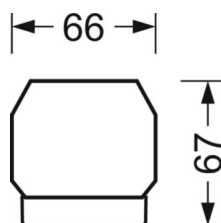

Механика

цвет корпуса	серебристый/ белый алюминий RAL 9006
размеры (LxWxH/ДxН)	1531mm x 55mm x 37mm
вес (нетто)	1.9kg
Вид монтажа	сборка трековых систем, световая структура

DEEP-LINK

<https://www.regiolum.de/ru/article/19480004105>

Ссылка	LED 8000lm 830
ηLB	100 %
Φ ↓/↑	98 % / 2 %
UGR поп./вдоль	22.9 / 23.3

размеры

L	1531 mm	Длина
B	55 mm	Ширина
H	37 mm	Высота